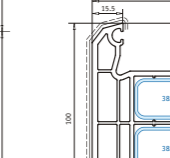

Импост 100 мм
Арт. № 102.207
усилитель арт. № 113.272 / 2 шт.