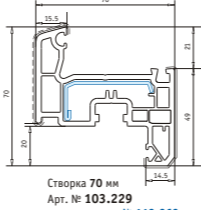

Створка 105 мм
Арт. № 103.245
усилитель арт. № 113.270
усилитель алюминиевый арт. № 115.003