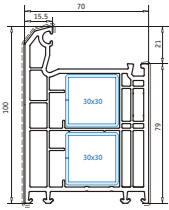

Рама 100 мм
Арт. № 101.202
усилитель арт. № 113.025 (30x30) / 2 шт.