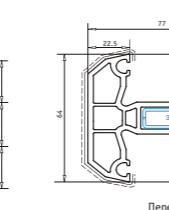

Ложный импост 46 мм
Арт. № 102.219
Заглушка для 102.219
арт. № 109.519