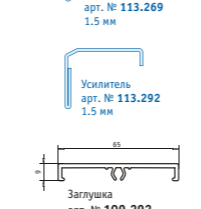

Створка 105 мм
Арт. № 103.245
усилитель арт. № 113.270
усилитель алюминиевый арт. № 115.003