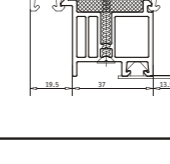

Подставочный профиль Арт. № 110.058
Анкер, арт. № 141.137