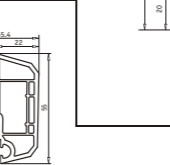

Створка 105 мм
Арт. № 103.245
усилитель арт. № 113.270
усилитель алюминиевый арт. № 115.003