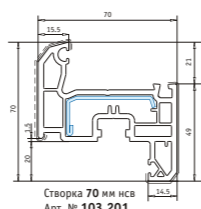

Створка 70 мм нсв
Арт. № 103.201
усилитель арт. № 113.269