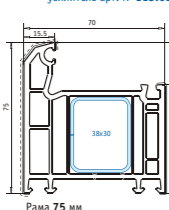

Рама 75 мм
Арт. № 101.205
усилитель арт. № 113.271 (38x30)