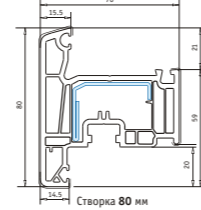

Створка 105 мм
Арт. № 103.245
усилитель арт. № 113.270
усилитель алюминиевый арт. № 115.003