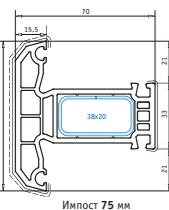

Ложный импост 46 мм
Арт. № 102.219
Заглушка для 102.219
арт. № 109.519