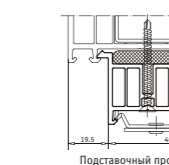

Подставочный профиль Арт. № 110.061
для подоконной доски 18 мм
Анкер, арт. № 141.138