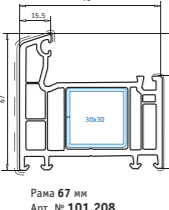

Рама 67 мм
Арт. № 101.208
усилитель арт. № 113.025