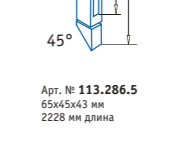

Арт. № 113.286.5
65x45x3 мм
2228 мм длина