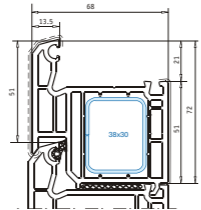

Створка 80 мм нсв
Арт. № 103.212
усилитель арт. № 113.294