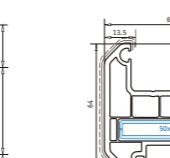

Ложный импост 64 мм
Арт. № 102.236
усилитель арт. № 113.013
стальная полоса арт. № 113.013.3