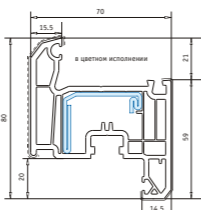

Створка 80 мм нсв
Арт. № 103.212
усилитель арт. № 113.294