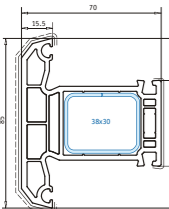

АРТ. № 102, Импост

Импост 100 мм
Арт. № 102.207
усилитель арт. № 113.272 / 2 шт.