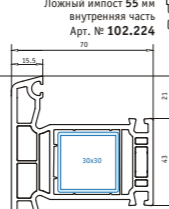

Импост 85 мм
Арт. № 102.214
сталь: 30x30/113.025