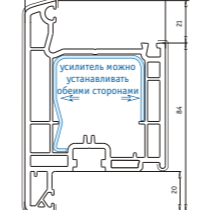

Цвет профиля: белый
ламинация с одной стороны
ламинация с двух сторон

СИСТЕМА ПРОФИЛЕЙ SOFTLINE AD / TOPLINE AD

VEKA Rus ein Unternehmen der Laumann Gruppe
Центральный завод и Головной офис
тел. (495) 777 53 77 факс (495) 777 36 11
e-mail: moscow@veka.com

Завод в Новосибирске
тел. (383) 211 95 30 факс (383) 211 95 33
e-mail: novosibirsk@veka.com

АРТ. № 101 Рамы

АРТ. № 103, Створки

АРТ. № 105, Дверные створки

АРТ. № 102, Импост

АРТ. № 110 Присоединительные профили

АРТ. № 112 Уплотнения

Специальное уплотнение

Возможны технические изменения