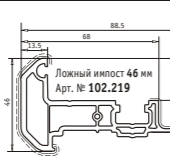

Ложный импост 46 мм
Арт. № 102.219
Заглушка для 102.219
арт. № 109.519