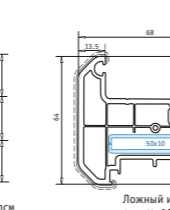

Ложный импост 46 мм
Арт. № 102.219
Заглушка для 102.219
арт. № 109.519