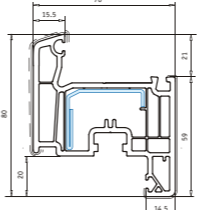

Створка 105 мм
Арт. № 103.245
усилитель арт. № 113.270
усилитель алюминиевый арт. № 115.003