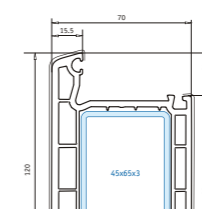

АРТ. № 105, Дверные створки