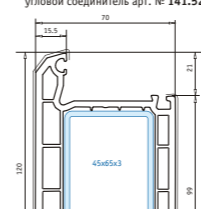

АРТ. № 105, Дверные створки