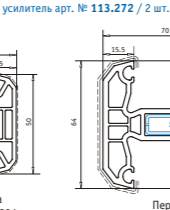

Ложный импост 46 мм
Арт. № 102.219
Заглушка для 102.219
арт. № 109.519