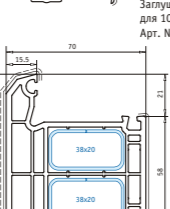

АРТ. № 102, Импост

Импост 100 мм
Арт. № 102.207
усилитель арт. № 113.272 / 2 шт.