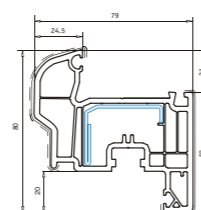

Створка 105 мм
Арт. № 103.245
усилитель арт. № 113.270
усилитель алюминиевый арт. № 115.003