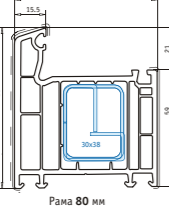

Цвет профиля: белый
ламинация с одной стороны
ламинация с двух сторон

СИСТЕМА ПРОФИЛЕЙ SOFTLINE AD / TOPLINE AD

VEKA Rus ein Unternehmen der Laumann Gruppe
Центральный завод и Головной офис
тел. (495) 777 53 77 факс (495) 777 36 11
e-mail: moscow@veka.com

Завод в Новосибирске
тел. (383) 211 95 30 факс (383) 211 95 33
e-mail: novosibirsk@veka.com

АРТ. № 101 Рамы

АРТ. № 103, Створки

АРТ. № 105, Дверные створки

АРТ. № 102, Импост

АРТ. № 110 Присоединительные профили

АРТ. № 112 Уплотнения

Специальное уплотнение

Возможны технические изменения