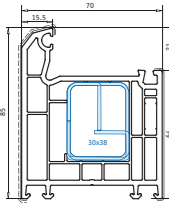

Рама 85 мм
Арт. № 101.203
усилитель арт. № 113.271
усилитель для входной двери
арт. № 113.302