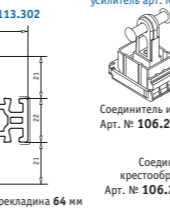

Ложный импост 46 мм
Арт. № 102.219
Заглушка для 102.219
арт. № 109.519