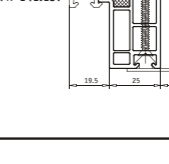

Подставочный профиль арт. № 110.071
Анкер, арт. № 141.137