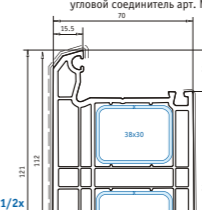

АРТ. № 105, Дверные створки