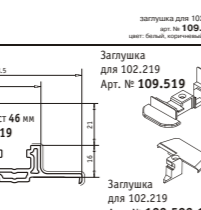

Ложный импост 46 мм
Арт. № 102.219
Заглушка для 102.219
арт. № 109.519