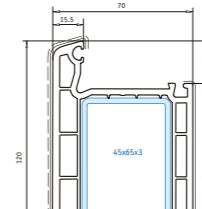

АРТ. № 105, Дверные створки