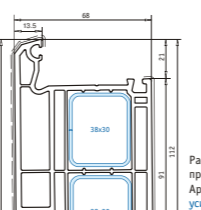

АРТ. № 105, Дверные створки