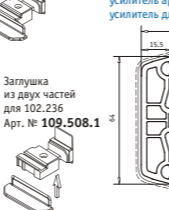

Ложный импост 46 мм
Арт. № 102.219
Заглушка для 102.219
арт. № 109.519