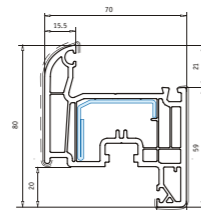

Створка 105 мм
Арт. № 103.245
усилитель арт. № 113.270
усилитель алюминиевый арт. № 115.003