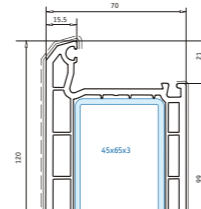

АРТ. № 105, Дверные створки