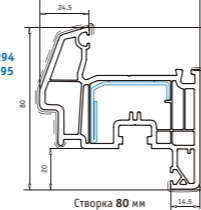

Цвет профиля: белый
ламинация с одной стороны
ламинация с двух сторон

СИСТЕМА ПРОФИЛЕЙ SOFTLINE AD / TOPLINE AD

VEKA Rus ein Unternehmen der Laumann Gruppe
Центральный завод и Головной офис
тел. (495) 777 53 77 факс (495) 777 36 11
e-mail: moscow@veka.com

Завод в Новосибирске
тел. (383) 211 95 30 факс (383) 211 95 33
e-mail: novosibirsk@veka.com

АРТ. № 101 Рамы

АРТ. № 103, Створки

АРТ. № 105, Дверные створки

АРТ. № 102, Импост

АРТ. № 110 Присоединительные профили

АРТ. № 112 Уплотнения

Специальное уплотнение

Возможны технические изменения