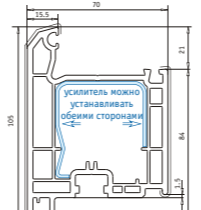

Створка 80 мм нсв
Арт. № 103.212
усилитель арт. № 113.294