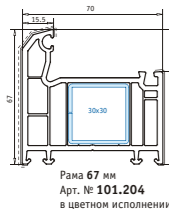

Цвет профиля: белый
ламинация с одной стороны
ламинация с двух сторон

СИСТЕМА ПРОФИЛЕЙ SOFTLINE AD / TOPLINE AD

VEKA Rus ein Unternehmen der Laumann Gruppe
Центральный завод и Головной офис
тел. (495) 777 53 77 факс (495) 777 36 11
e-mail: moscow@veka.com

Завод в Новосибирске
тел. (383) 211 95 30 факс (383) 211 95 33
e-mail: novosibirsk@veka.com

АРТ. № 101 Рамы

АРТ. № 103, Створки

АРТ. № 105, Дверные створки

АРТ. № 102, Импост

АРТ. № 110 Присоединительные профили

АРТ. № 112 Уплотнения

Специальное уплотнение

Возможны технические изменения