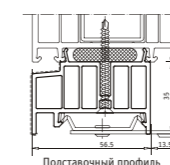

Подставочный профиль Арт. № 110.011
Анкер, арт. № 141.138