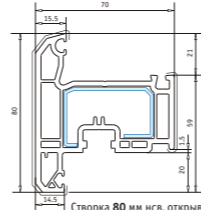

Створка 80 мм нсв
Арт. № 103.212
усилитель арт. № 113.294