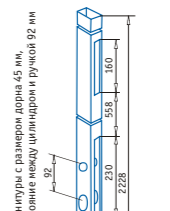

Арт. № 141.520
для усиления 113.286.3
(65x45x3)
усилителя 115.200.3
Комплект из 8 шт.

Арт. № 113.286.5
65x45x3 мм
2228 мм длина