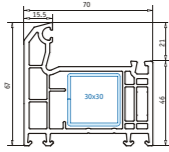

АРТ. № 101 Рамы

Рама 67 мм
Арт. № 101.200
в белом исполнении
усилитель арт. № 113.025 (30x30)